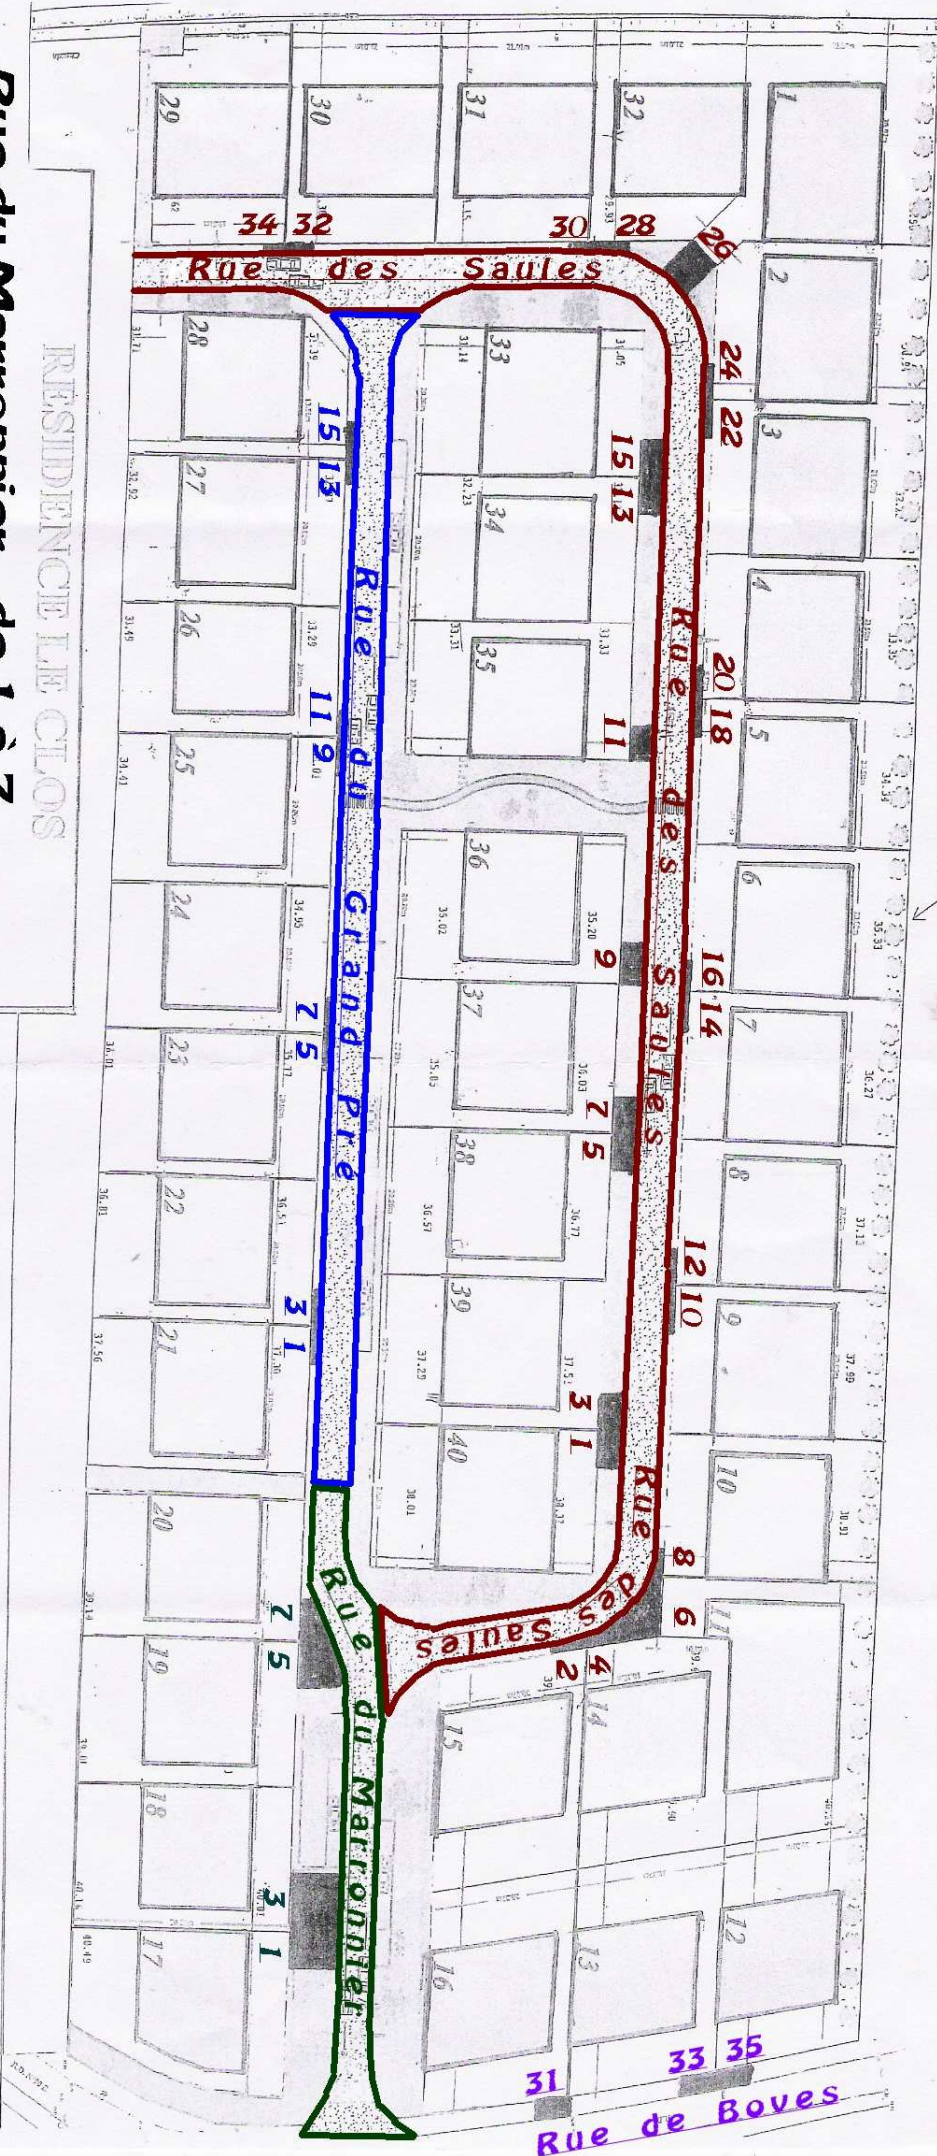

23 rue Anatole Jouanoux - 80800 CACHY
 Tél/Fax: 03 22 42 32 56 - Port: 05 09 64 80 10
 E-mail: dcm@jean-francois@dub-internet.fr

Les noms des rues et la numérotation de la résidence Le Clos

34.31 Cote d'altitude
 Titre d'urbanisme homologué par le Préfet

Plantés, arbres ou
 petits arbustes
 à créer

Parkings
 Accès Lots

Espaces verts commun
 Trottoirs

- Rue du Marronnier - de 1 à 7**
- Rue du Grand Pré - du 1 au 15**
- Rue des Saules - de 1 à 15 et du 2 au 34**
- Rue de Bovès - du 31 au 35**