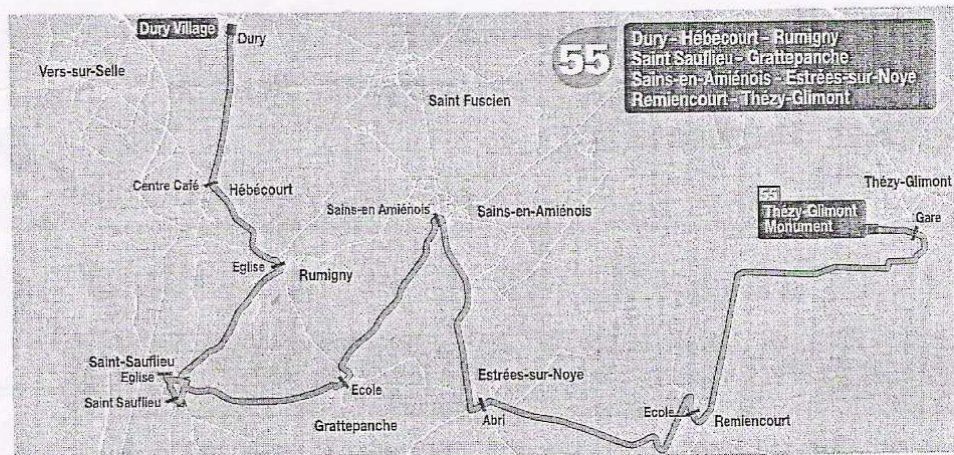

55 Thézy-Glimont - Dury Village

55 Dury Village • Thézy-Glimont

Lundi au vendredi

1. Thézy-Glimont Monument	10:05	12:20
2. Remiencourt Ecole	10:18	12:33
3. Estrées-sur-Noye Abri	10:31	12:46
4. Sains-en-Amiénois	10:38	12:53
5. Grattepanche Ecole	10:50	13:05
6. Saint-Sauflieu Eglise	10:58	13:13
7. Rumigny Eglise	11:08	13:23
8. Hébécourt Centre café	11:16	13:31
9. Dury Village	11:24	13:39